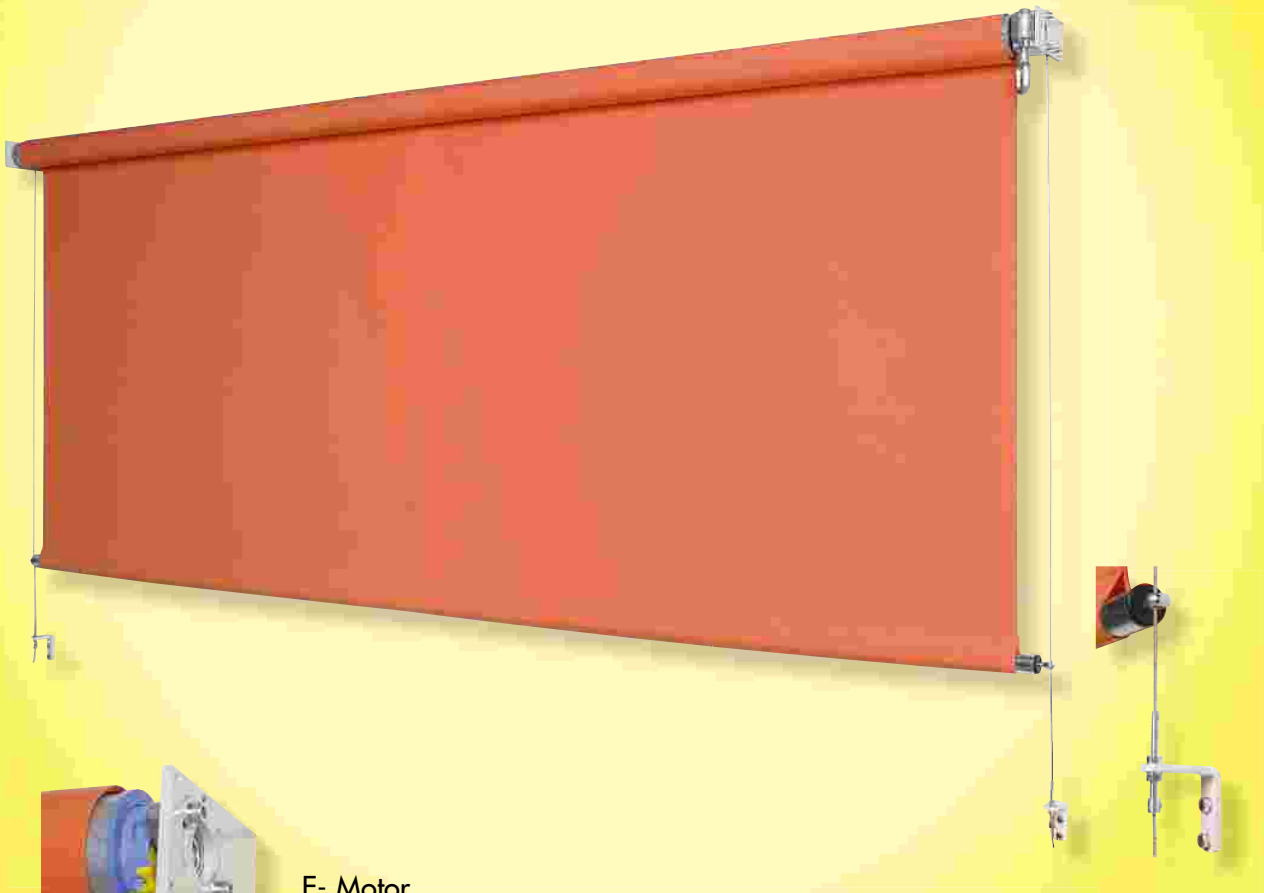

Ciara

Senkrechtmarkise Standard

Einsetzbar als Senkrechtbeschattung, Raumteiler oder zu Verdunklungszwecken.
Lieferbar bis 600cm Breite und 350cm Ausfahrhöhe
(zentimetergenaue Maßanfertigung).

E- Motor
(mit Aufpreis)

Technische Daten:

- Tuchwelle aus sendzimiervverzinktem Stahl Ø 63mm
- Befestigungswinkel für Wand- und Deckenmontage aus stranggepresstem Aluminium
- Schneckenradgetriebe 7:1
- Fallrohr 30mm Stahl verzinkt
- Seilführungswinkel aus Stahl, beschichtet
- Edelstahlseil Ø 2,5mm