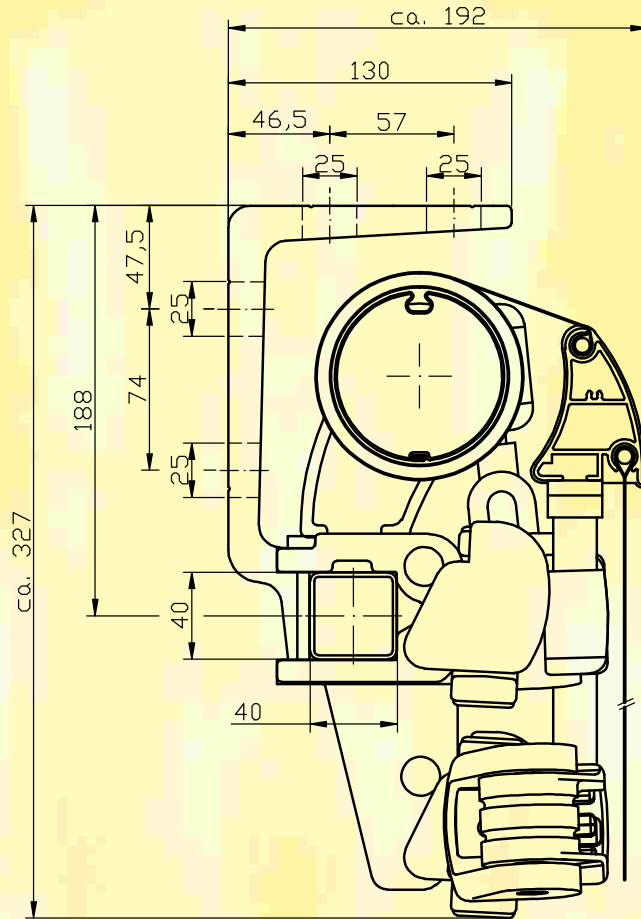

Classic XL Gelenkarmmarkise

technische Änderungen vorbehalten

Universalkonsole

Breitere Konsolen auf Anfrage erhältlich

Dachsparrenhalter