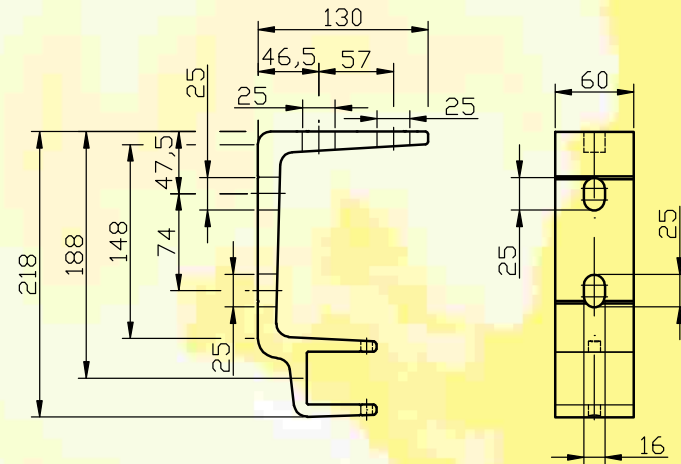

Classic XL Gelenkarmmarkise

technische Änderungen vorbehalten

Universalkonsole

Breitere Konsolen auf Anfrage erhältlich

Dachsparrenhalter